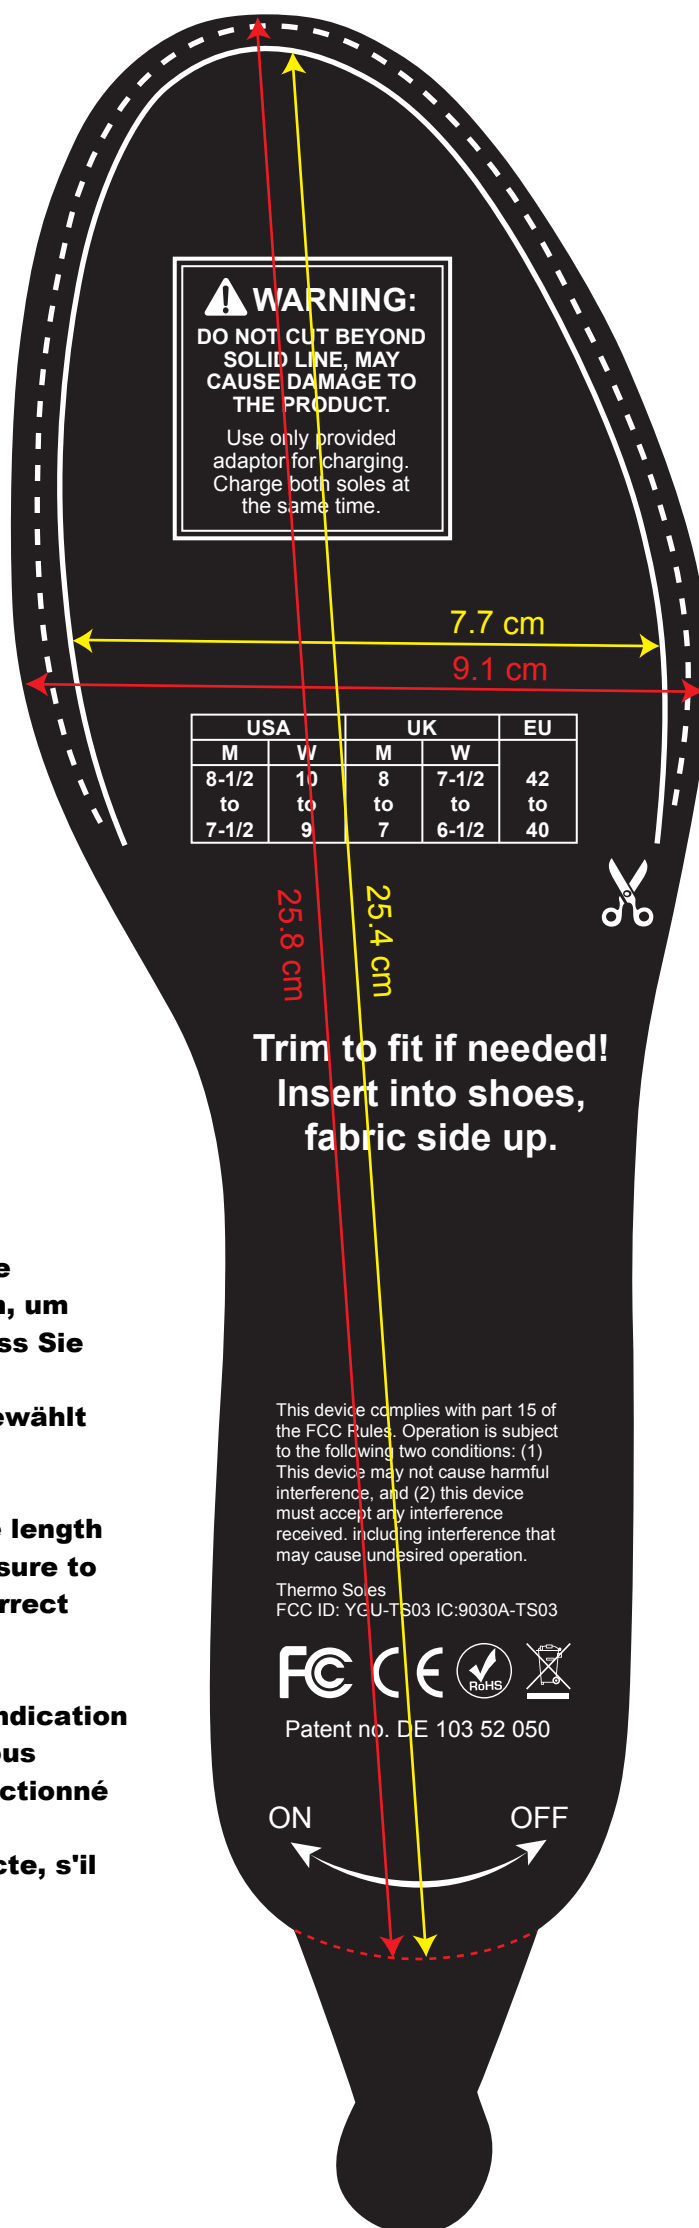

TS-03
Left foot

**Bitte messen sie die
Längenangabe nach, um
sicher zu gehen, dass Sie
die richtige
Druckeinstellung gewählt
haben.**

**Please measure the length
indication to make sure to
have chosen the correct
print setting.**

**Veillez mesurer l'indication
de longueur pour vous
assurer d'avoir sélectionné
la configuration
d'imprimante correcte, s'il
vous plaît.**

TS-03
Right foot

Bitte messen sie die Längenangabe nach, um sicher zu gehen, dass Sie die richtige Druckeinstellung gewählt haben.

Please measure the length indication to make sure to have chosen the correct print setting.

Veillez mesurer l'indication de longueur pour vous assurer d'avoir sélectionné la configuration d'imprimante correcte, s'il vous plaît.