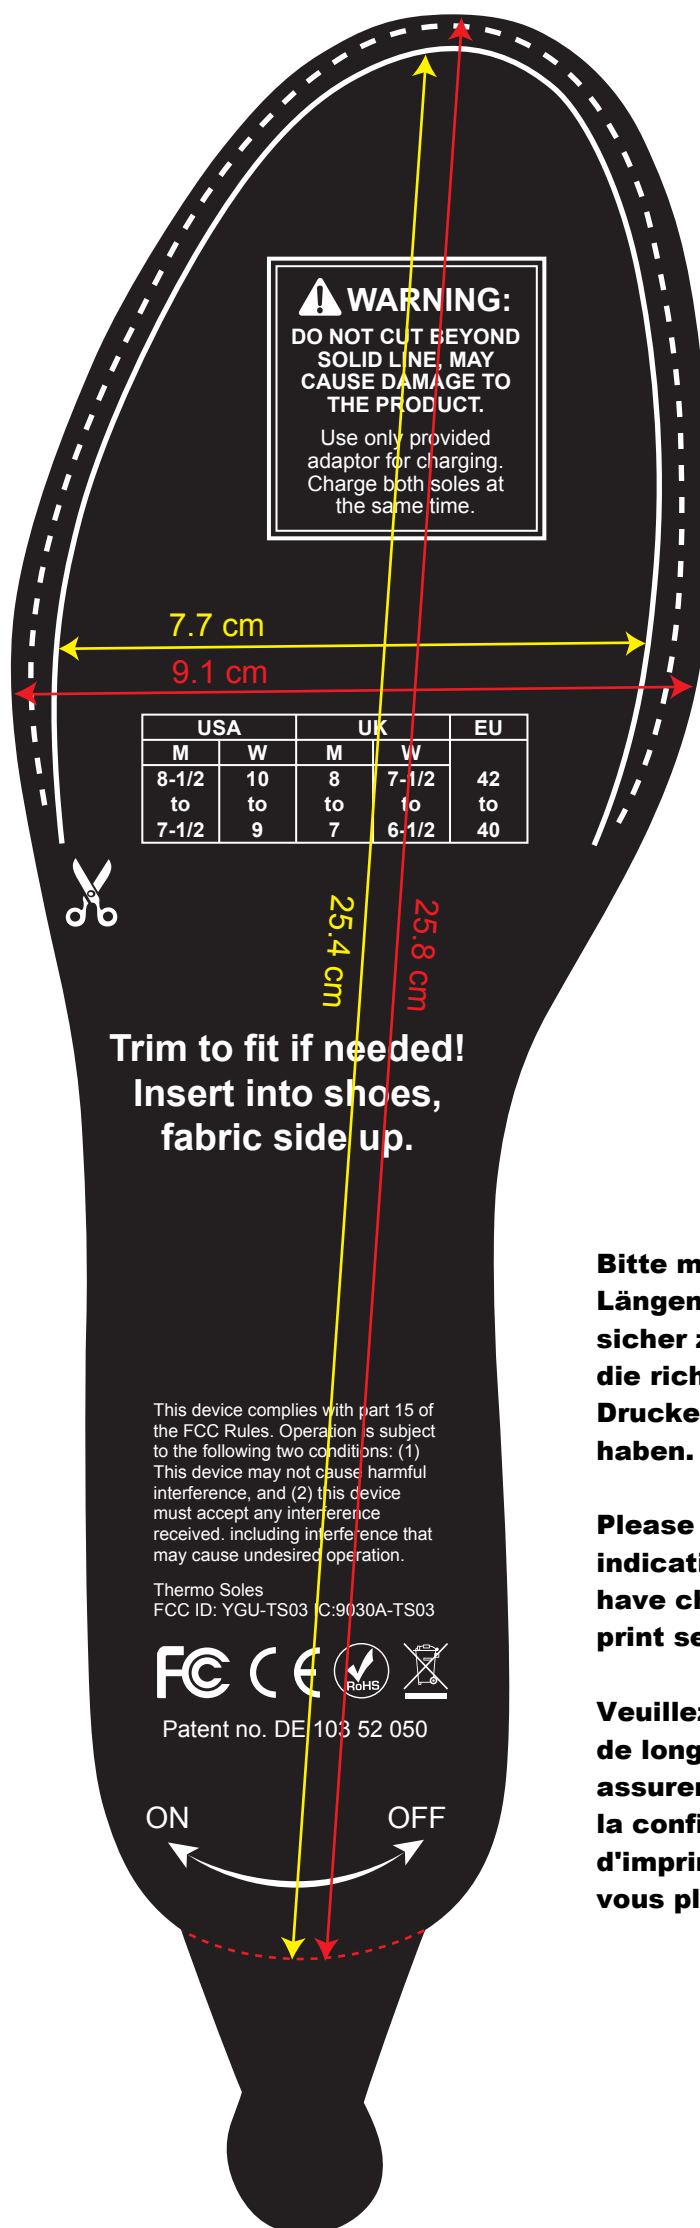

TS-03
Left foot

**Bitte messen sie die
Längenangabe nach, um
sicher zu gehen, dass Sie
die richtige
Druckeinstellung gewählt
haben.**

**Please measure the length
indication to make sure to
have chosen the correct
print setting.**

**Veillez mesurer l'indication
de longueur pour vous
assurer d'avoir sélectionné
la configuration
d'imprimante correcte, s'il
vous plaît.**

TS-03
Right foot

Bitte messen sie die Längenangabe nach, um sicher zu gehen, dass Sie die richtige Druckeinstellung gewählt haben.

Please measure the length indication to make sure to have chosen the correct print setting.

Veillez mesurer l'indication de longueur pour vous assurer d'avoir sélectionné la configuration d'imprimante correcte, s'il vous plaît.